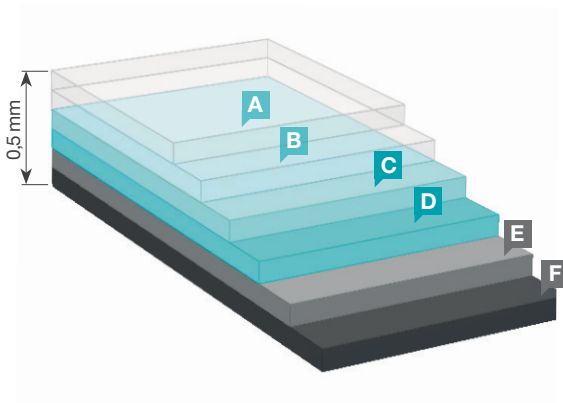

APLIKACE PU FLOW

Totální změna podlahy během 3 dnů, bez trhání původní podlahoviny, bez nutnosti uzavření provozu, bez hluku a prachu.

- rychlost realizace
- nízké hlukové zatížení prostoru
- žádné prachové zatížení
- ekologická varianta
- vysoce hygienická úprava
- žádné spáry

- A** 2. vrstva transparentního PU CLEANLIFE laku
- B** 1. vrstva transparentního PU CLEANLIFE laku
- C** finální dekor (barva dle výběru)
- D** elastická polyuretanová stěrka
- E** 2. vrstva srovnávací penetrace již bez písku
- F** 1. vrstva srovnávací penetrace s křemičitým pískem