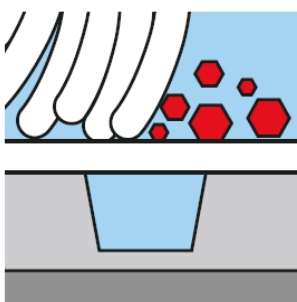

BEZSPÁROVÁ
HOTOVÁ DO 3 DNŮ

0 99,5 % MÉNĚ CHOROBOPLODNÝCH ZÁRODKŮ

díky hermeticky uzavřenému povrchu

Bez povrchové úpravy se do otevřených spár dostávají nečistoty a bakterie, které pak lze jen stěží odstranit.

Permanentní povrchová úprava CLEANLIFE podlahu hermeticky uzavře, choroboplodné zárodky na povrchu potom lze snadno odstranit a vydezinfikovat.

POROVNÁNÍ NAPADENÍ BAKTERIEMI

Podlaha bez povrchové úpravy

- A** 2. vrstva transparentního PU CLEANLIFE laku
- B** 1. vrstva transparentního PU CLEANLIFE laku
- C** finální dekor (barva dle výběru)
- D** elastická polyuretanová stěrka
- E** 2. vrstva srovnávací penetrace již bez písku
- F** 1. vrstva srovnávací penetrace s křemičitým pískem