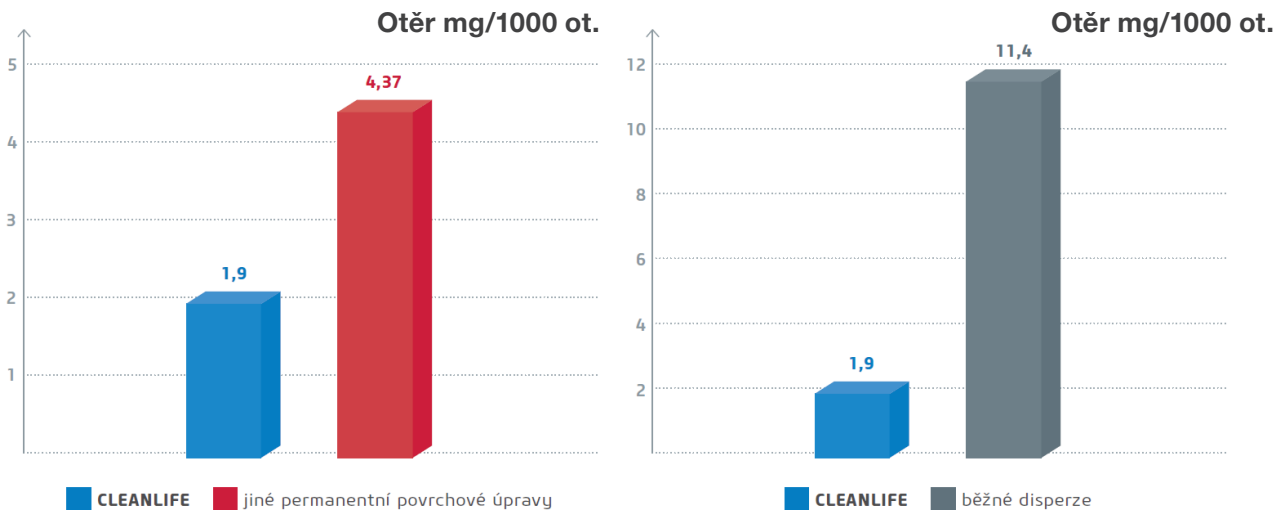

BEZSPÁROVÁ
HOTOVÁ DO 3 DNŮ

0 99,5 % MÉNĚ CHOROBOPLODNÝCH ZÁRODKŮ

díky hermeticky uzavřenému povrchu

Bez povrchové úpravy se do otevřených spár dostávají nečistoty a bakterie, které pak lze jen stěží odstranit.

- A** 2. vrstva transparentního PU CLEANLIFE laku
- B** 1. vrstva transparentního PU CLEANLIFE laku
- C** finální dekor (barva dle výběru)
- D** elastická polyuretanová stěrka
- E** 2. vrstva srovnávací penetrace již bez písku
- F** 1. vrstva srovnávací penetrace s křemičitým pískem

NEPORAZITELNĚ SILNÝ

Ochranný polyuretanový nátěr CLEANLIFE je prokazatelně odolnější než jakýkoliv jiný nátěr v oblasti zdravotní péče.

10 VÝHOD PERMANENTNÍCH ÚPRAV

- Nejvyšší odolnost proti otěru podle ISO 5470-1: 1999.
- O 99,% menší růst bakterií v oblasti spojů.
- Maximální ochrana proti skvrnám a dezinfekčním prostředkům.
- Splňují hygienické normy v souladu s TRBA 250.
- Jedinečná trvalá udržitelnost - v porovnání s vytrháváním staré krytiny
- odpadá více než 20 000 tun netříděného odpadu.
- Dokonalá hygiena díky hermetickému utěsnění spár.
- Chrání podlahy i v citlivých vodivých oblastech.
- Protiskluznost.
- Snadnější a levnější údržba.
- Delší životnost podlah.