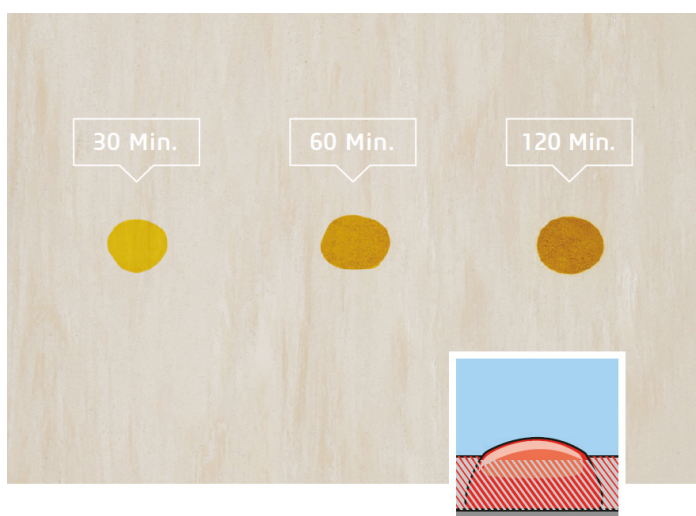

JEDINEČNÁ ODOLNOST

proti skvrnám a dezinfekčním prostředkům

BEZ POVRCHOVÉ ÚPRAVY

Dezinfekční prostředky a chemikálie pronikají nerušeně do podlahy.