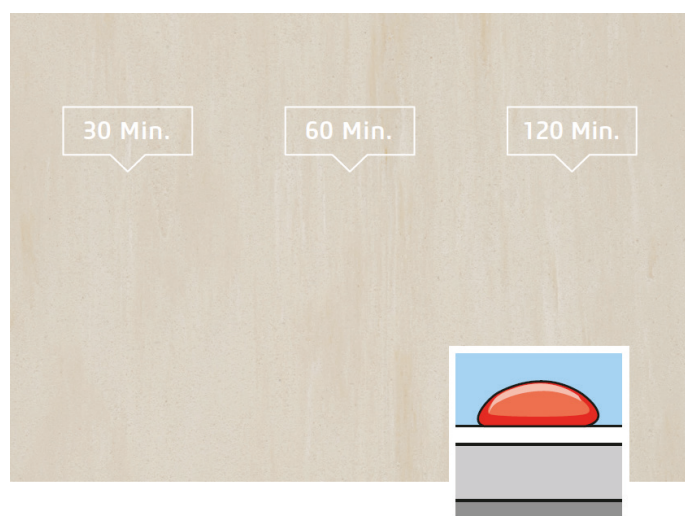

S POVRCHOVOU ÚPRAVOU CLEANLIFE

Povrchová úprava zajišťuje vysokou odolnost proti dezinfekčním prostředkům a chemickým látkám.