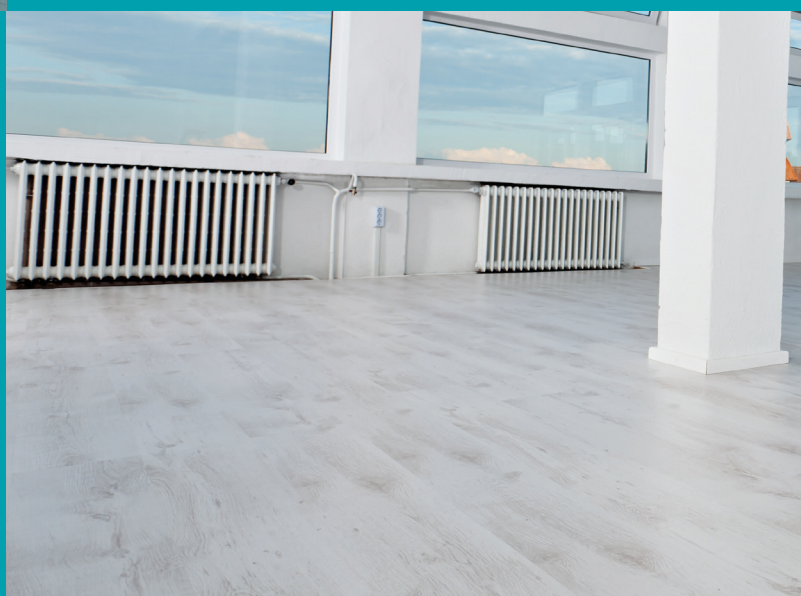

CLEAN LIFE

*Podporujeme
kvalitu života!*

NEJLEPŠÍ POVRCHOVÉ ÚPRAVY PODLAH

OŠETŘENÍ NOVÉ PODLAHY

NUTNÝ ZÁKLAD
PRO DLOUHOU ŽIVOTNOST

RENOVACE PODLAHY

EKONOMICKÁ
RYCHLÁ A EKOLOGICKÁ

APLIKACE PU FLOW NA STÁVAJÍCÍ PODLAHU