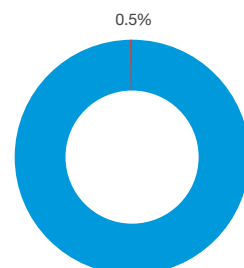

0.5%

99.5%

0,5% napadení bakteriemi